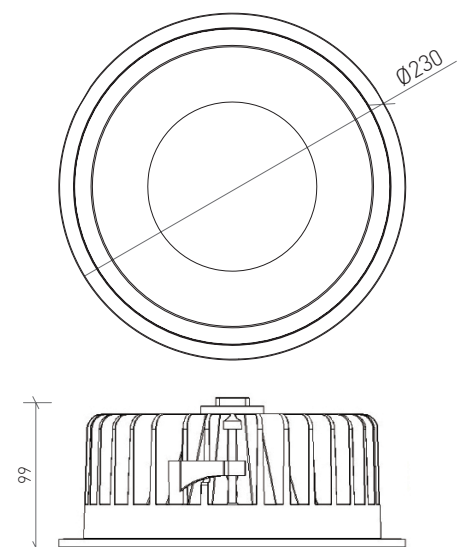

brilumen[®]

CAROL 35W

DATA SHEET

Technical specifications

Dados técnicos

Wattage Potência	35W
Color rendering index CRI Índice de restituição das cores	> 80
Rated luminous flux Fluxo luminoso	3100 lm
Led type Tipo de led	Epistar COB
Color temperature Temperatura da cor	4200K / 3000K

Symbology

Simbologia

Dimensional drawing

Desenho dimensional

CAROL 35W

Options available on request

Opções disponíveis sob pedido

beam angle . ângulo de feixe	CRI >80 4200K 	CRI >80 3000K 	CRI >92 4200K 	CRI >92 3000K 
90°	318.80.90.02	318.80.90.03	318.92.90.02	318.92.90.03